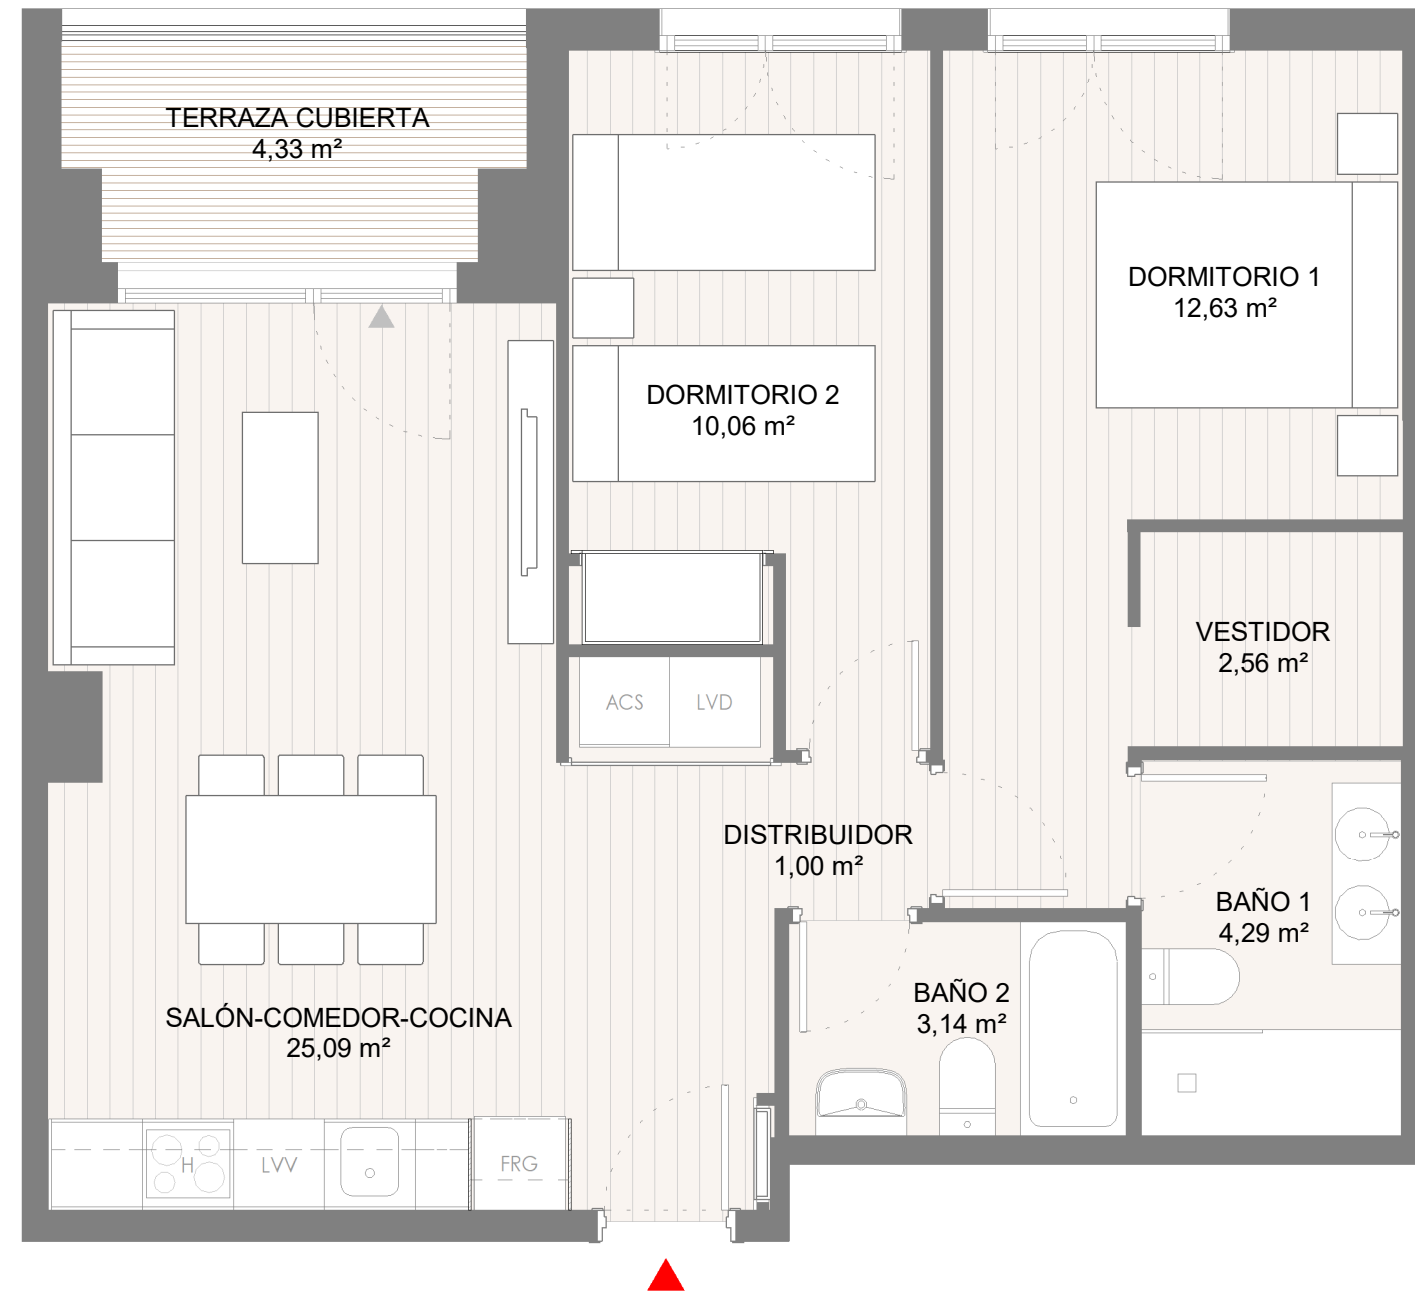

Viv. Plantas 1^a-7^a tipo E

Superficies útiles

| | m ² |
|----------------------|----------------|
| SALÓN-COMEDOR-COCINA | 25,09 |
| DISTRIBUIDOR | 1,00 |
| DORMITORIO 1 | 12,63 |
| DORMITORIO 2 | 10,06 |
| VESTIDOR | 2,56 |
| BAÑO 1 | 4,29 |
| BAÑO 2 | 3,14 |
| TERRAZA CUBIERTA | 4,33 |

Total Superficies útiles 63,1

Superficie útil terraza descubierta -

Superficie construida Total 72,57

Superficie construida con Elementos comunes 88,73

Superficie Totales interiores y exteriores 88,73

ática

ESCALA GRÁFICA