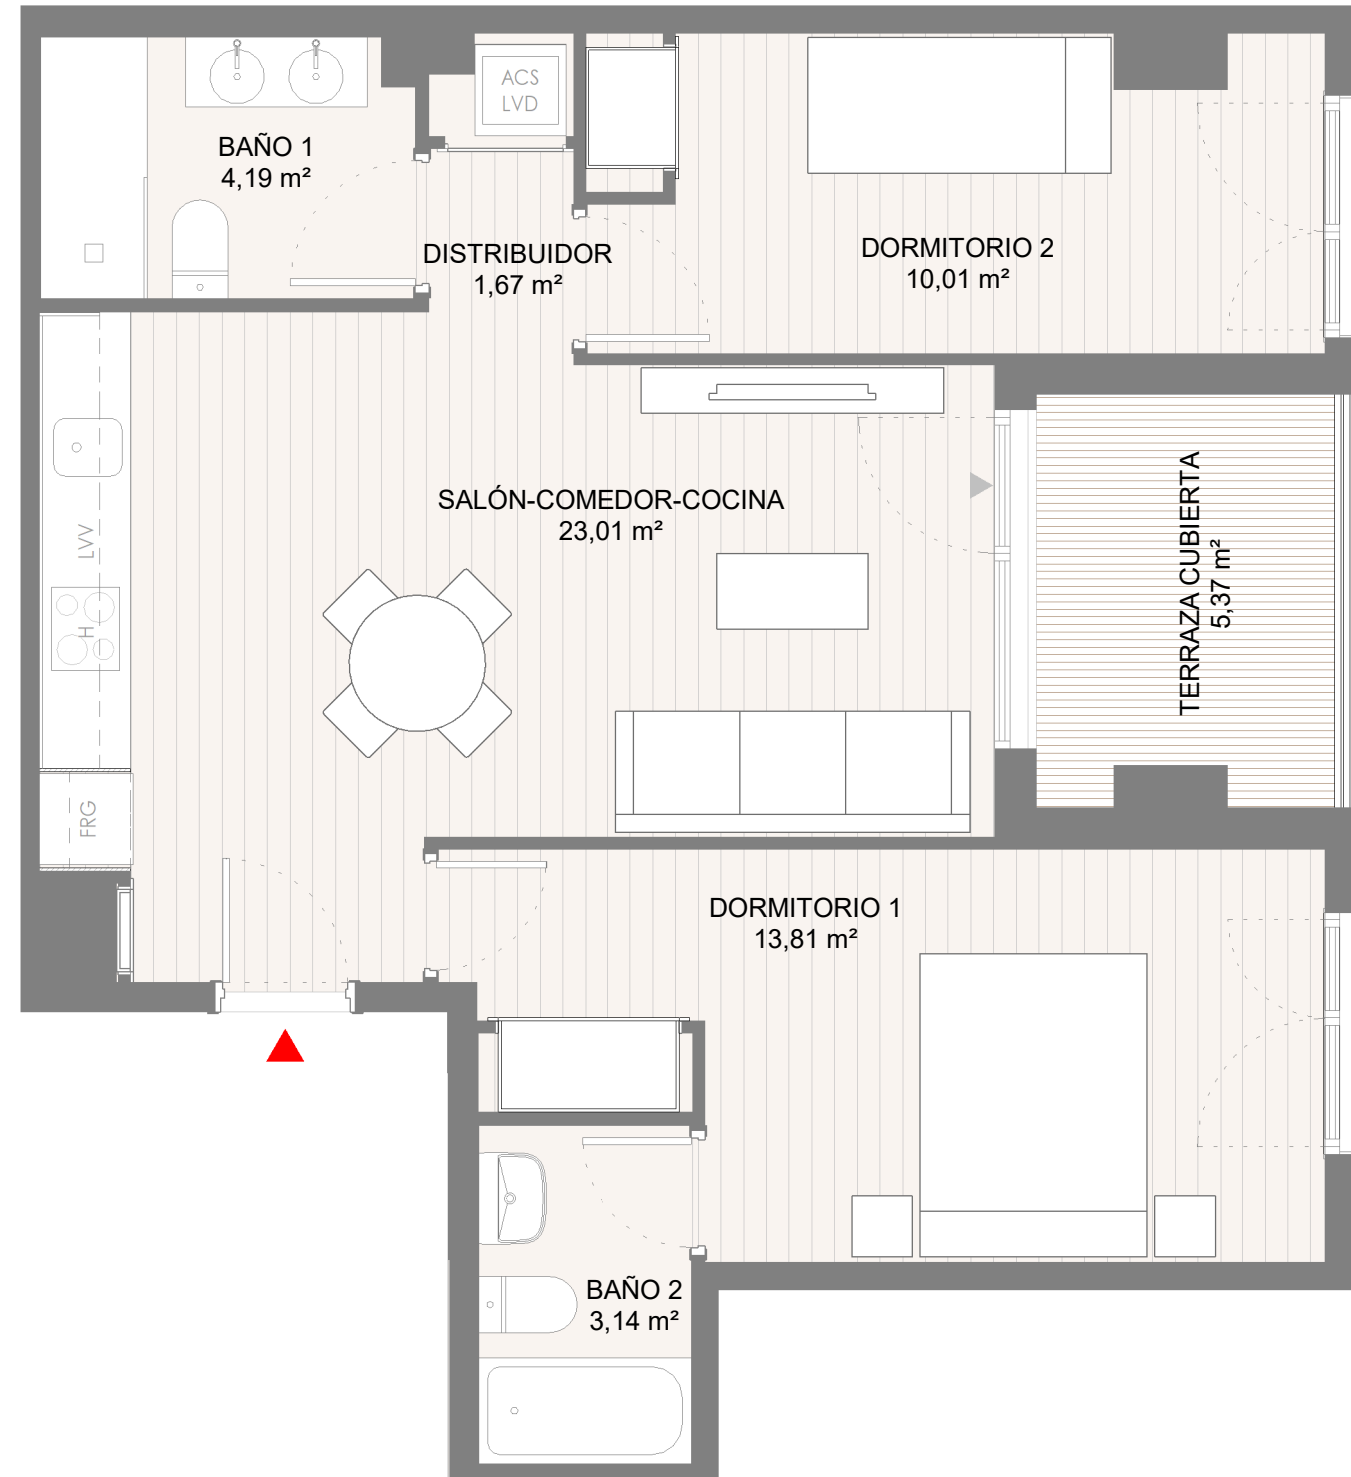

Viv. Plantas 1ª-7ª tipo I

Superficies útiles

	m ²
SALÓN-COMEDOR-COCINA	23,01
DISTRIBUIDOR	1,67
DORMITORIO 1	13,81
DORMITORIO 2	10,01
BAÑO 1	4,19
BAÑO 2	3,14
TERRAZA CUBIERTA	5,37

Total Superficies útiles 61,2

Superficie útil terraza descubierta -

Superficie construida Total 70,86

Superficie construida con Elementos comunes 86,64

Superficie Totales interiores y exteriores 86,64

ática

Residencial Ática Quart

ESCALA GRÁFICA