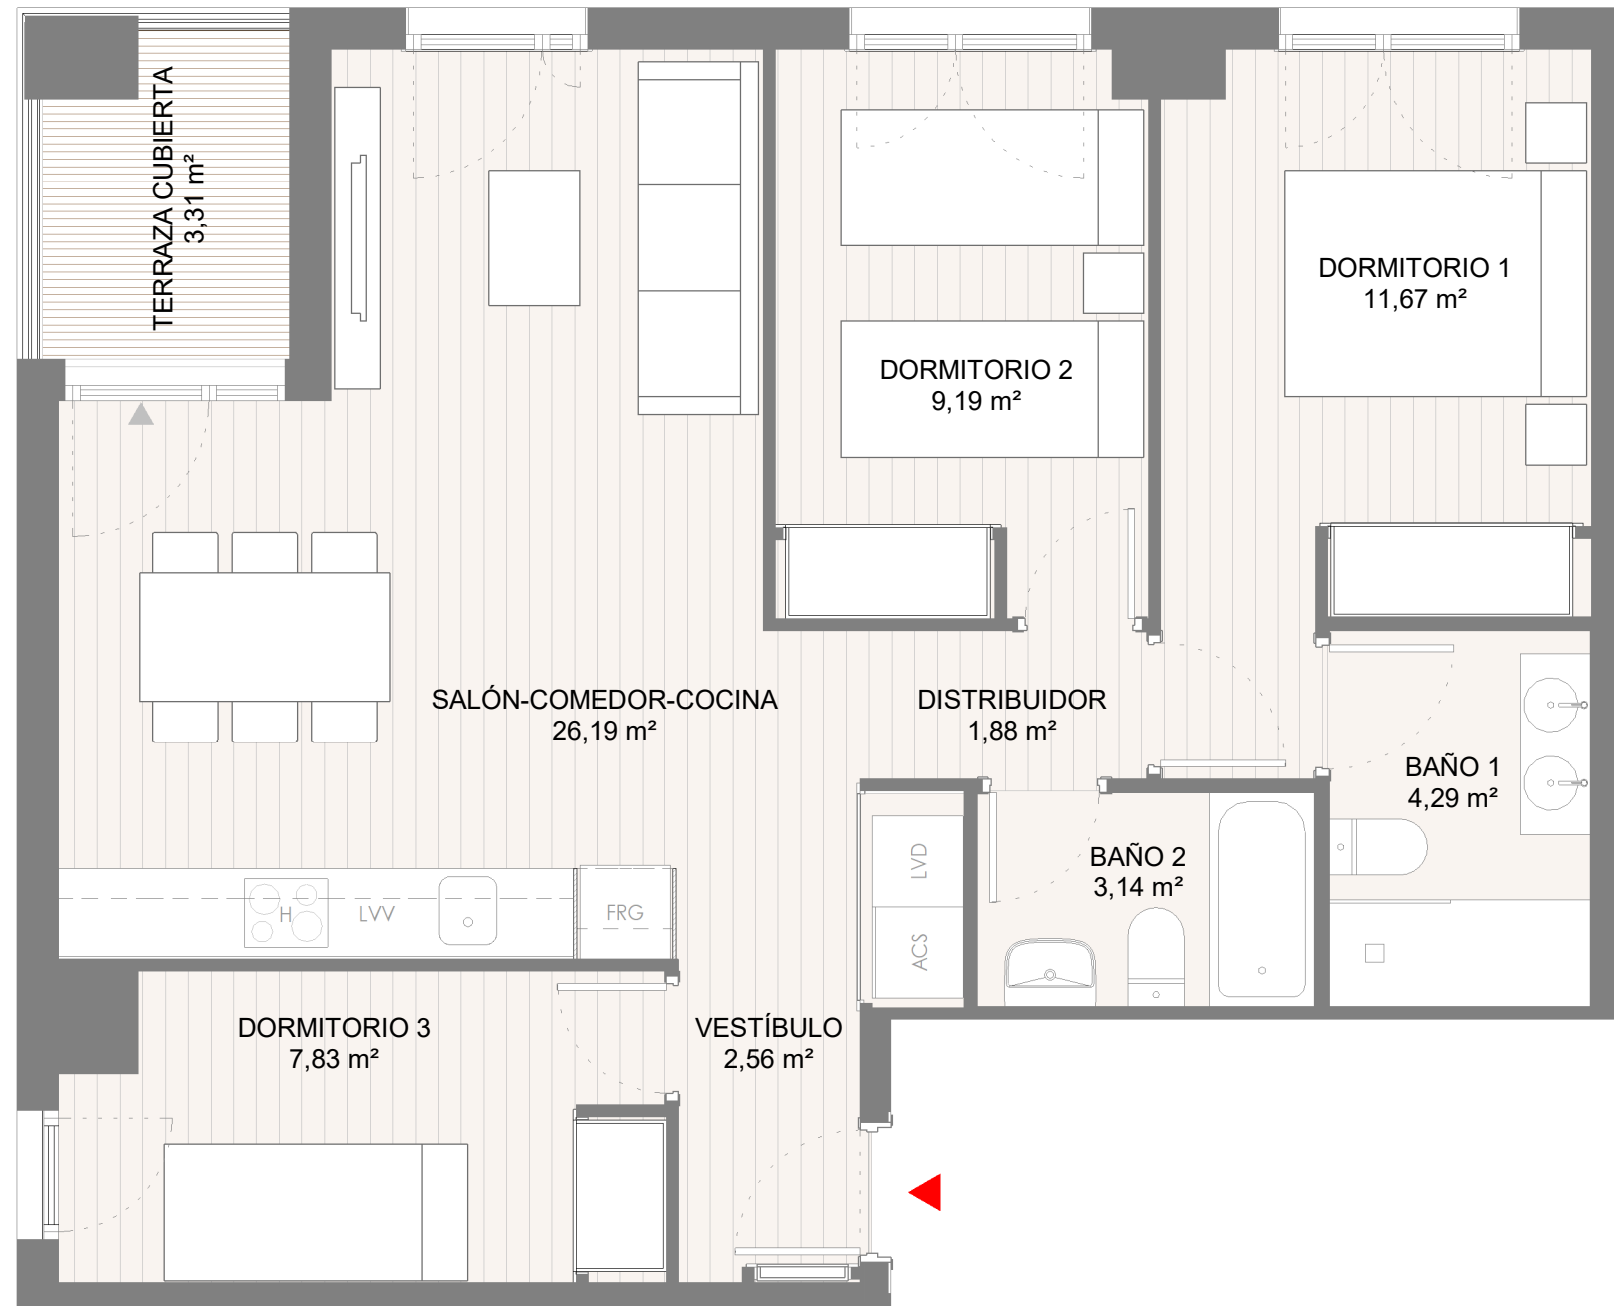

Planta 11ª tipo T3

Superficies útiles

	m ²
VESTÍBULO	2,56
SALÓN-COMEDOR-COCINA	26,19
DISTRIBUIDOR	1,88
DORMITORIO 1	11,67
DORMITORIO 2	9,19
DORMITORIO 3	7,83
BAÑO 1	4,29
BAÑO 2	3,14
TERRAZA CUBIERTA	3,31
Total Superficies útiles	70,06
Superficie útil terraza descubierta	-
Superficie construida Total	80,5
Superficie construida con Elementos comunes	97,87
Superficie Totales interiores y exteriores	97,87

ática

Residencial Ática Quart

La información, diseños, superficies, medidas o imágenes de los productos que puedan estar contenidos en la presente web/dossier son meramente orientativos y sujetos a posibles variaciones a exclusivo criterio del promotor, y, en ningún caso, suponen oferta contractual en firme.

ESCALA GRÁFICA